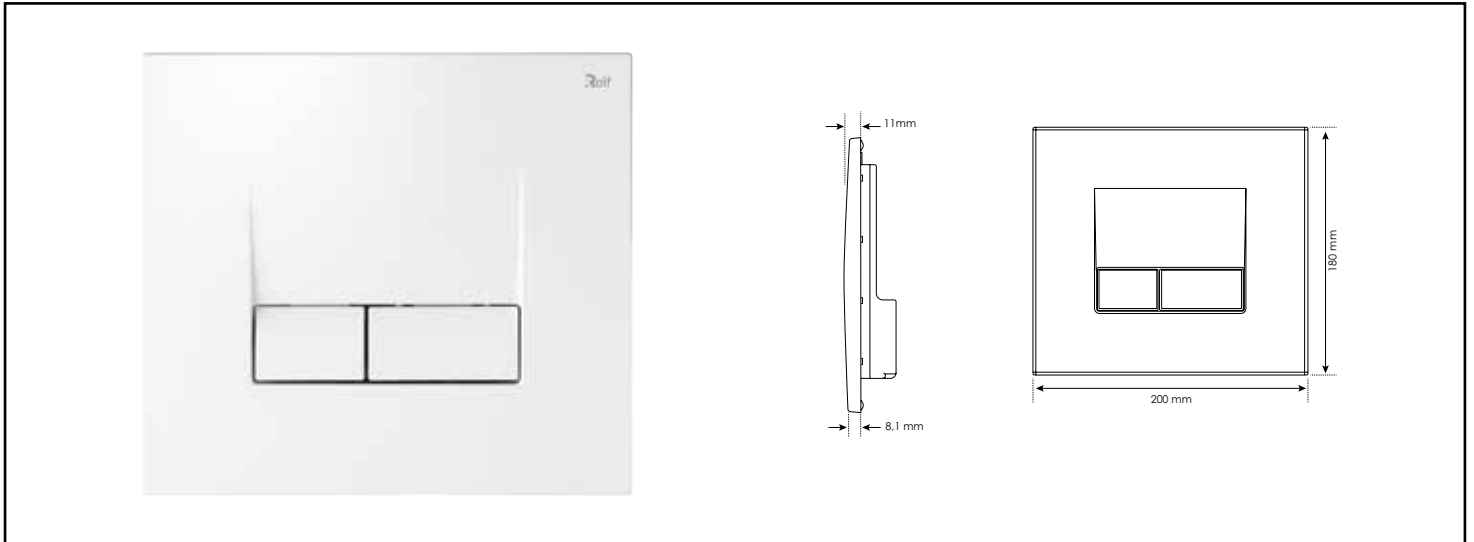

## PLAQUE DE COMMANDE SMARTY - FINITION BLANCHE - ROLF

### DESCRIPTION

Plaque de commande blanche 3/6 litres. - S'adapte à tous les bâtis-support ROLF.